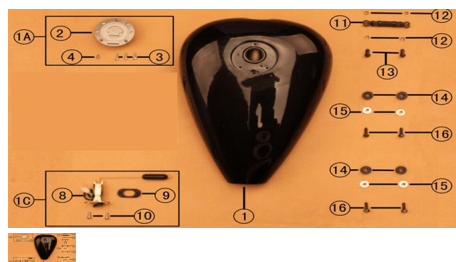

GRUPO TANQUE DE COMBUSTIBLE

Rating: Not Rated Yet

Price:

Variant price modifier:

Base price with tax:

Price with discount:

Salesprice with discount:

Sales price:

Sales price without tax:

Discount:

Tax amount:

[Ask a question about this product](#)

Description	Ref.	Título	Código
	1A	Conjunto tapon del tanque	157-00031
	1C	Conjunto sensor de nafta	157-00033
	1	Tanque de	
	1	Tanque de	
	2	Tapa tanque	157-30061
	3	Tornillo M5x20	157-80020