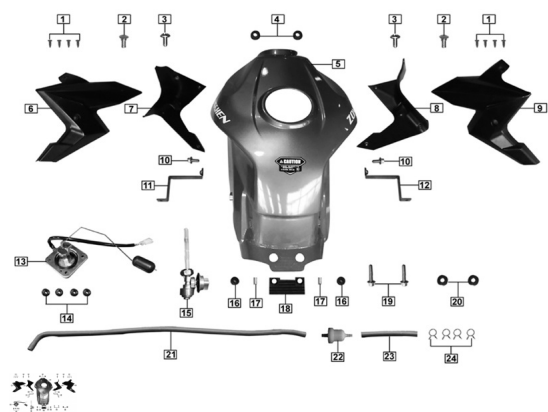

GRUPO TANQUE DE COMBUSTIBLE

Rating: Not Rated Yet

Price:

Variant price modifier:

Base price with tax:

Price with discount:

Salesprice with discount:

Sales price:

Sales price without tax:

Discount:

Tax amount:

[Ask a question about this product](#)

Description	Ref.	Título	Código
	1	TORNILLO ST4.2x13	195-9A133
	2	TORNILLO	195-9A139
	3	TORNILLO M6x16	195-9A118
	4	GOMA DEL ANTERA DE APOYO DEL TANQUE	195-61111
	5	TANQUE DE COMB USTIBLE BLANCO