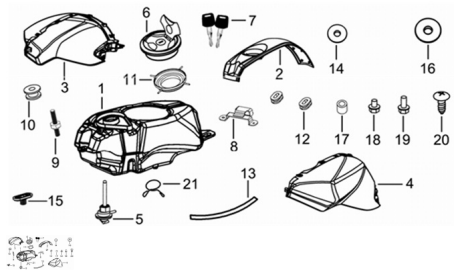

GRUPO TANQUE DE COMBUSTIBLE

Rating: Not Rated Yet

Price:

Variant price modifier:

Base price with tax:

Price with discount:

Salesprice with discount:

Sales price:

Sales price without tax:

Discount:

Tax amount:

[Ask a question about this product](#)

Description	Ref.	Título	Código
	1	TANQUE DE COMBUSTIBLE	169-16610
	2		169-16630
	3	CUBRE TANQUE DERECHO BLANCO	
	3	CUBRE TANQUE DERECHO NEGRO	
	3	CUBRE TANQUE DERECHO ROJO	
	3	CUBRE TANQUE DERECHO AZUL