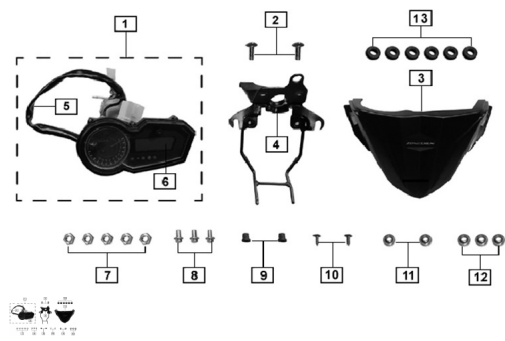

GRUPO TABLERO VELOCÍMETRO

Rating: Not Rated Yet

Price:

Variant price modifier:

Base price with tax:

Price with discount:

Salesprice with discount:

Sales price:

Sales price without tax:

Discount:

Tax amount:

[Ask a question about this product](#)

Description	Ref.	Título	Código
	1	TABLERO	195-87100
	2	TORNILLO M6x16	195-9A118
	3		195-63716
	4	SOPORTE LUZ DELA NTERA	195-86193
	5	CABLE DEL TABLERO	195-87133

ESTRUCTURA : GRUPO TABLERO VELOCÍMETRO

Ref.	Título	Código	
6	PANTALLA	195-87187	
7	TUERCA M6	195-B0617	
8	TORNILLO M6x20	195-B1667	
9	APOYO DE GOMA DEL SOPORTE	195-87102	
10	TORNILLO ST4.2x13	195-9A133	
11		195-91302	
12		195-91302	
13	GOMA DE ANCLAJE	195-6222A	