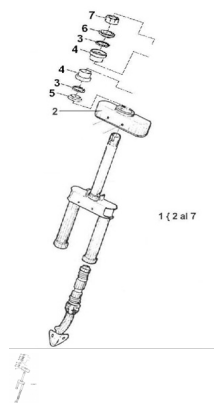

GRUPO SUSPENSION

Rating: Not Rated Yet

Price:

Variant price modifier:

Base price with tax:

Price with discount:

Salesprice with discount:

Sales price:

Sales price without tax:

Discount:

Tax amount:

[Ask a question about this product](#)

Description	Ref.	Título	Código
	1	Conjunto horquilla armada POCK roja	
	2	Cubre cruceta	
	3	Jaula porta bolillas dirección	
	4	Cubeta POCK	
	5	Cubeta inferior