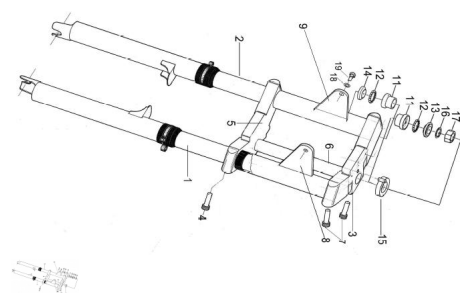

GRUPO SUSPENSION

Rating: Not Rated Yet

Price:

Variant price modifier:

Base price with tax:

Price with discount:

Salesprice with discount:

Sales price:

Sales price without tax:

Discount:

Tax amount:

[Ask a question about this product](#)

Description	Ref.	Título	Código
	1	C. Pierna horquilla izquierda	
	2	C. Pierna horquilla derecha	
	3	Cabezal pintado gris GR1	
	4	Tornillo allen M8 x 40	314008
	5	Cruceta pintada gris plata	
	6	Columna de dirección