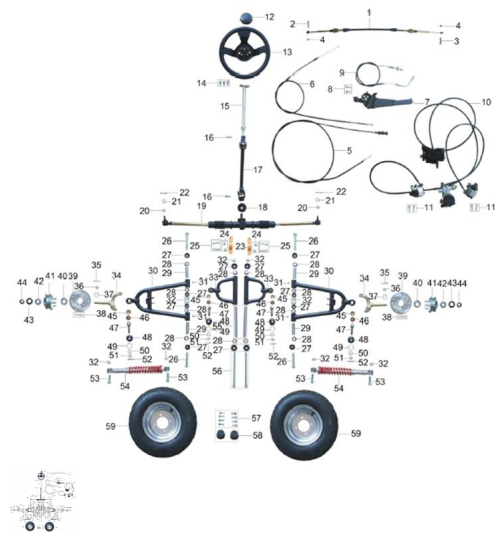

GRUPO SUSPENSION

Rating: Not Rated Yet

Price:

Variant price modifier:

Base price with tax:

Price with discount:

Salesprice with discount:

Sales price:

Sales price without tax:

Discount:

Tax amount:

[Ask a question about this product](#)

Description	Ref.	Título	Código
	1	Cable selector de cambios	
	2	Tornillo M6x31	
	3	Tornillo M6x35	
	4	Tuerca aut