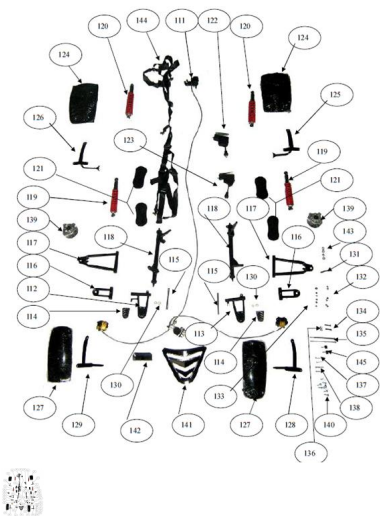

GRUPO SUSPENSION

Rating: Not Rated Yet

Price:

Variant price modifier:

Base price with tax:

Price with discount:

Salesprice with discount:

Sales price:

Sales price without tax:

Discount:

Tax amount:

[Ask a question about this product](#)

Description	Ref.	Título	Código
	111	Disco de freno	131-80275
	112	Pedal de freno	131-80280
	113	Pedal acelerador	131-80285
	114	Goma cubre pedal	131-80290
	115	Buje pedal	131-80295
	116	Parrilla de suspension superior	131-80300
	117	Parrilla de suspension	131-80305

ESTRUCTURA : GRUPO SUSPENSION

Ref.	Título	Código
		inferior
118	Pierna suspension	131-80310
119		131-80315
120		131-80320
121	Arandela pedal	131-80325
122	Palanca de	131-80330
123	Palanca de reversa	131-80335
124		131-80340
125	Soporte trasero izquierdo	131-80345
126	Soporte trasero derecho	131-80350
127		131-80355
128	Soporte delantero izquierdo	131-80360
129	Soporte delantero derecho	131-80365
130	Tuerca M12	131-80370
131	Perno	131-80375
132	Tuerca M6x16	131-80380
133	Tuerca M6x16	131-80385
134	Tornillo M8x40	131-80390
135	Tornillo M10x190	131-80395
136	Tuerca aut	131-80400
137	tornillo M6x40	131-80405
138	Tuerca M8x55	131-80410
139	Maza delantera	131-80415
140	tuerca M10	131-80420
141	Defensa delantera	131-80425
142	Cubre intalacion electrica	131-80430

ESTRUCTURA : GRUPO SUSPENSION

Ref.	Título	Código	
143	Arandela ?10	131-80435	
144	Cinturon de seguridad	131-80440	
145	Tapon de goma	131-80445	