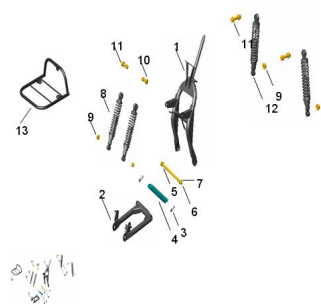

## GRUPO SUSPENSIÓN

Rating: Not Rated Yet

**Price:**

Variant price modifier:

Base price with tax:

Price with discount:

Salesprice with discount:

Sales price:

Sales price without tax:

Discount:

Tax amount:

[Ask a question about this product](#)

Description	Ref.	Título	Código
	1		
	2		
	3		460301922
	4		160204000
	5	TORNILLO	160209100
	6	TUERCA	250400220

**ESTRUCTURA : GRUPO SUSPENSIÓN**

---

Ref.	Título	Código	
		M12 X1,25	
7			200612
8			150210000
9	TUERCA H		160209200
10	Arandela grower ø10		200510
11	Tornillo cabeza hexagonal M10 x 45		514510
12			160210000
13	C. PORTA EQUIPAJE		