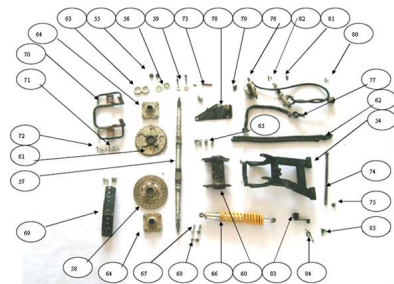

## GRUPO SUSPENSION TRASERA

Rating: Not Rated Yet

**Price:**

Variant price modifier:

Base price with tax:

Price with discount:

Salesprice with discount:

Sales price:

Sales price without tax:

Discount:

Tax amount:

[Ask a question about this product](#)

Description

Ref.	Título	Código
54	BALANCIN	128-10405
55	TUERCA	128-10410
56	JUNTA EJE TRASERO	128-10415
57	EJE TRASERO	128-10420
58	DISCO DE FRENO TRASERO	128-10425
59		128-10430

**ESTRUCTURA : GRUPO SUSPENSION TRASERA**

---

Ref.	Título	Código
60	EJE PORTA RODAMIENTO	128-10435
61	CORONA	128-10440
62	CADENA	128-10445
63	TUERCA	128-10450
64	MAZA TRASERA	128-10455
65	TUERCA	128-10460
66		128-10465
67	TUERCA	128-10470
68	TUERCA A	128-10475
69	CUBRE CADENA	128-10480
70		128-10485
71	TUERCA	128-10490
72	TUERCA A	128-10495
73	RESORTE	128-10500
74	TUERCA M 14*1.5*290	128-10505
75	TUERCA A	128-10510
76	CONJ. FRENO TRASERO	128-10515
77	PEDAL DE FRENO	128-10520
78	SOPORTE	128-10525
79	TUERCA M 12*1.25*20	128-10530
80	TUERCA M10*20	128-10535
81	TUERCA M6*25	128-10540
82	TUERCA A	128-10545
83	CADENA	128-10550
84	RESORTE	128-10555
85	TUERCA	128-10560