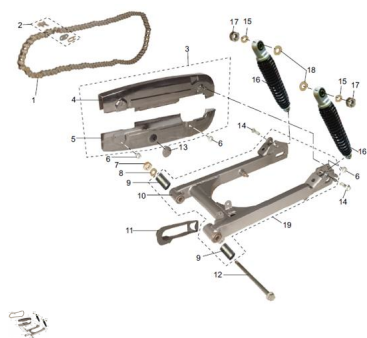

GRUPO SUSPENSION TRASERA

Rating: Not Rated Yet

Price:

Variant price modifier:

Base price with tax:

Price with discount:

Salesprice with discount:

Sales price:

Sales price without tax:

Discount:

Tax amount:

[Ask a question about this product](#)

Description

	Ref.	Título	Código
1		cadena	111-ZA0-0050
2		ESLABON	111-ZA0-0060
3		cubre cadena	111-WA3-9200
4		cubre cadena superior	111-WA3-9210
5		cubrecadena inferior	111-WA3-9220
6		tornillo	111-BGB/T907
7		tornillo/ perno	111-ZA0-0007
8		arandela plana	111-BGB/T97
9		arandela plana	111-ZA3-6120
10		balancin	111-ZA3-6110
11		roce cadena	111-ZA3-6106
12		tornillo	111-ZA0-0003
13		pista bolillas	111-CY80-00
14		tornillo	111-ZA0-0003
15		tuerca flotante	111-ZA0-0004
16		amortiguador trasero	111-ZF3-5200

ESTRUCTURA : GRUPO SUSPENSION TRASERA

	Ref.	Titulo	Código
17		tuerca	111-BGB/T617
18		tuerca flotante	111-ZA0-0004
19		conjunto balancin	111-ZA0-0810