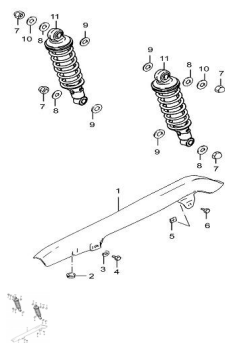

GRUPO SUSPENSIÓN TRASERA

Rating: Not Rated Yet

Price:

Variant price modifier:

Base price with tax:

Price with discount:

Salesprice with discount:

Sales price:

Sales price without tax:

Discount:

Tax amount:

[Ask a question about this product](#)

Description	Ref.	Título	Código
	1	GUIA CADENA	103-61311
	2	GOMA AN	103-9320
	3		103-61315
	4	TORNILLO	103-1500
	5	TUERCA	103-61316
	6	TORNILLO	103-1570
	7	TUERCA	103-8313
	8		103-9160
	9		103-62145