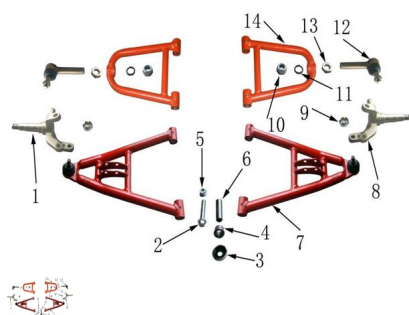

GRUPO SUSPENSION DELANTERA

Rating: Not Rated Yet

Price:

Variant price modifier:

Base price with tax:

Price with discount:

Salesprice with discount:

Sales price:

Sales price without tax:

Discount:

Tax amount:

[Ask a question about this product](#)

Description	Ref.	Título	Código
	1	BRAZO DE GIRO	163-0037
	2	TORNILLO M10X75	163-5789-9
	3	CUBRE POLVO	163-0038
	4		163-0039
	5	TUERCA A	
	6	PERNO	163-0040
	7	BRAZO DE	163-0041

Ref.	Título	Código
		GIRO INFERIOR
8	BRAZO DE GIRO DERECHO	163-0042
9	TUERCA M10	
10	TUERCA M16	163-0043
11		163-93.14
12	VARILLA	163-0044
13	TUERCA	163-0045
14	BRAZO DE GIRO SUPERIOR	163-0046