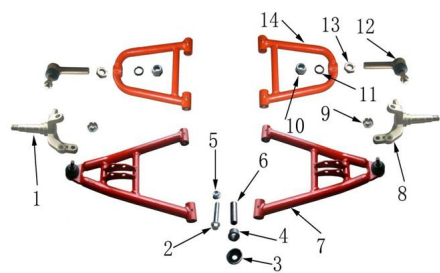

GRUPO SUSPENSION DELANTERA

Rating: Not Rated Yet

Price:

Variant price modifier:

Base price with tax:

Price with discount:

Salesprice with discount:

Sales price:

Sales price without tax:

Discount:

Tax amount:

[Ask a question about this product](#)

Description	Ref.	Título	Código
	1	PUNTA DE EJE	167-0025
	2	TORNILLO	167-5789
	3		167-0026
	4		167-0027
	5	TUERCA	167-6177-1
	6		167-0028
	7	PARRILLA	167-0029

ESTRUCTURA : GRUPO SUSPENSION DELANTERA

Ref.	Título	Código
		DE SUSPENSION INFERIOR
8	PUNTA DE EJE DERECHA	167-0030
9	TUERCA M10	
10	TUERCA 16	167-0031
11		167-93.14
12	ROTULA	167-0032
13	TUERCA M16	167-0033
14	PARRILLA DE SUSPENSION SUPERIOR	167-0034