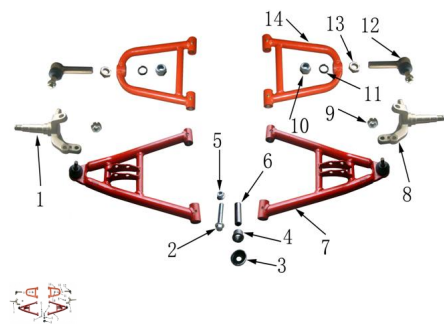

## GRUPO SUSPENSION DELANTERA

Rating: Not Rated Yet

**Price:**

Variant price modifier:

Base price with tax:

Price with discount:

Salesprice with discount:

Sales price:

Sales price without tax:

Discount:

Tax amount:

[Ask a question about this product](#)

Description	Ref.	Título	Código
	1	PUNTA DE EJE	164-0037
	2	TORNILLO M10X75	164-5789-6
	3		164-0038
	4		164-0039
	5	TUERCA A	

**ESTRUCTURA : GRUPO SUSPENSION DELANTERA**

---

Ref.	Título	Código	
	6		164-0040
	7	PARRILLA DE SUSPENSION INFERIOR C/ROTULA	164-0041
	8	PUNTA DE EJE DERECHA	164-0042
	9	TUERCA M10	
	10	TUERCA M16	164-0043
	11		164-93.14
	12	ROTULA REGULABLE	164-0044
	13	TUERCA M16	164-0045
	14	PARRILLA DE SUSPENSION SUPERIOR	164-0046