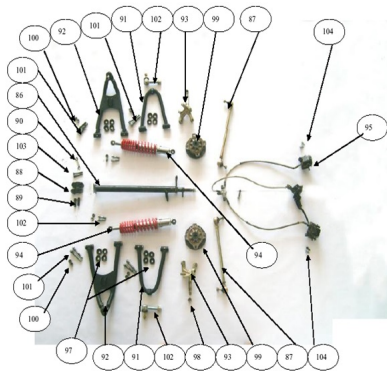

## GRUPO SUSPENSION DELANTERA

Rating: Not Rated Yet

**Price:**

Variant price modifier:

Base price with tax:

Price with discount:

Salesprice with discount:

Sales price:

Sales price without tax:

Discount:

Tax amount:

[Ask a question about this product](#)

Description	Ref.	Título	Código
	86	COLUMNA DE	128-10235
	87		128-80030
	88		128-10245
	89		128-10250

**ESTRUCTURA : GRUPO SUSPENSION DELANTERA**

---

Ref.	Título	Código
90		128-10255
91	PARRILLA DE SUSPENSION SUPERIOR	128-80260
92	PARRILLA DE SUSPENSION INFERIOR	128-10265
93	PUNTA DE EJE	128-10270
94		128-10275
95		128-10280
96	TUERCA H	128-10285
97		128-10290
98	TUERCA A	128-10295
99		128-10300
100	TUERCA A	128-10305
101	TORNILLO	128-10310
102	ROTULAS	128-10315
103	TORNILLO	128-10320
104	TUERCA H	128-10325