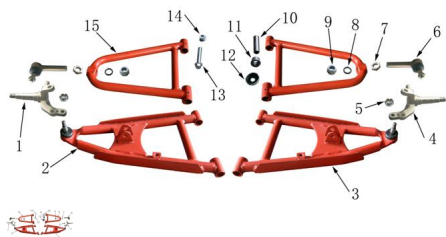

GRUPO SUSPENSION DELANTERA

Rating: Not Rated Yet

Price:

Variant price modifier:

Base price with tax:

Price with discount:

Salesprice with discount:

Sales price:

Sales price without tax:

Discount:

Tax amount:

[Ask a question about this product](#)

| Description | Ref. | Título | Código |
|-------------|------|----------------------|----------|
| | 1 | PUNTA DE EJE | 149-0037 |
| | 2 | PARRILLA | 149-0038 |
| | 3 | PARRILLA | 149-0039 |
| | 4 | PUNTA DE EJE DERECHA | 149-0040 |
| | 5 | TUERCA M10 | |
| | 6 | ROTULA | 149-0041 |

ESTRUCTURA : GRUPO SUSPENSION DELANTERA

| Ref. | Título | Código | |
|------|--------|---|------------|
| | 7 | TUERCA M16 | 149-0042 |
| | 8 | | 149-93.14 |
| | 9 | TUERCA M16 | 149-0043 |
| | 10 | | 149-0044 |
| | 11 | BUJE | 149-0045 |
| | 12 | | 149-0046 |
| | 13 | TORNILLO M10X75 | 149-5789-5 |
| | 14 | TUERCA A | |
| | 15 | PARRILLA DE SUSPE NSION SUPERIOR | 149-0047 |