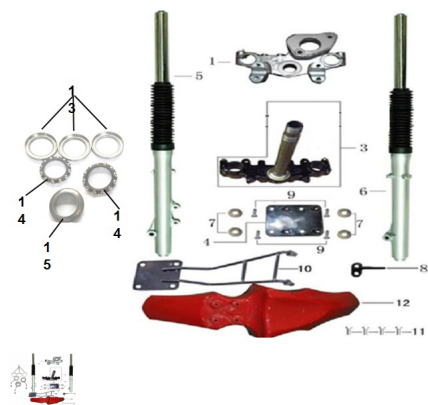

GRUPO SUSPENSION DELANTERA

Rating: Not Rated Yet

Price:

Variant price modifier:

Base price with tax:

Price with discount:

Salesprice with discount:

Sales price:

Sales price without tax:

Discount:

Tax amount:

[Ask a question about this product](#)

Description

Ref.	Título	Código
1	CABEZAL	160-503100
2	KIT MOVIMIENTO DIRECCION	160-503700
3	CRUCETA CON CAÑO VELA	160-503300
4	SOPORTE FIJACION GUARDABARRO DELANTERO	160-804004
5	BARRAL IZQUIERDO	160-501100
6	BARRAL DERECHO	160-502000
7	ARANDELA 10x25x4	160-906217

ESTRUCTURA : GRUPO SUSPENSION DELANTERA

	Ref.	Título		Código
8		GUIA CABLE FLEXIBLE FRENO DELANTERO	160-441300	
9		TORNILLO M6X16	160-906103	
10		SOPORTE GUARDABARRO DELANTERO	160-804004B	
11		TORNILLO M6X16	160-906103	
12		GUARDABARRO DELANTERO ROJO	160-804100RO	
12		GUARDABARRO DELANTERO NEGRO	160-804100NE	
12		GUARDABARRO DELANTERO BLANCO	160-804100BL	
13		CUBETA CUADRO Y CUBETA SUPERIOR	160-80055	
14		BOLILLERO DE DIRECCION	160-80060	
15		CUBETA INFERIOR CAÑO VELA Ø INTERIOR 26MM	160-80070	