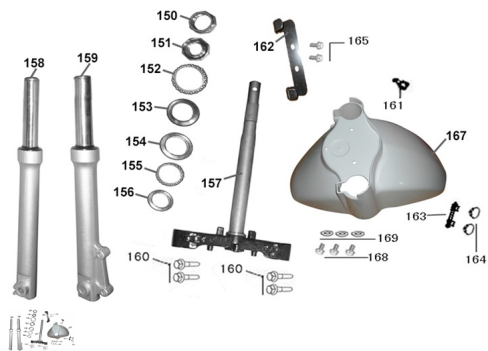

GRUPO SUSPENSIÓN DELANTERA

Rating: Not Rated Yet

Price:

Variant price modifier:

Base price with tax:

Price with discount:

Salesprice with discount:

Sales price:

Sales price without tax:

Discount:

Tax amount:

[Ask a question about this product](#)

Description

Ref.	Título	Código
150	TUERCA AUTOBLOQUEANTE	179-50306
151	CUBETA SUPERIOR RODAMIENTO SUPERIOR	179-53211
152	GRAPODINA SUPERIOR	179-53213
153	CUBETA INFERIOR RODAMIENTO SUPERIOR	179-50301
154	CUBETA SUPERIOR RODAMIENTO INFERIOR	179-50302
155	GRAPODINA INFERIOR	179-53214
156	CUBETA INFERIOR RODAMIENTO INFERIOR	179-53212
157	CRUCETA CON CAÑO VELA	179-53200
158	BARRAL DELANTERO DERECHO	179-5140A
159	BARRAL DELANTERO IZQUIERDO	179-5150A

ESTRUCTURA : GRUPO SUSPENSIÓN DELANTERA

Ref.	Título	Código
160	TORNILLO 10*50	179-92201
161	GOMA SUJETADORA DEL CABLE DEL VELOCÍMETRO	179-61106
162	AGARRADERA I DEL FLEXIBLE DE FRENO DELANTERO	179-45128
163	AGARRADERA II DEL FLEXIBLE DE FRENO DELANTERO	179-45127
164	GOMA DE AGARRADERAS DE FLEXIBLE DE FRENO	179-84705
165	TORNILLO 6*16?G?	179-92101
167	GUARDABARRO DELANTERO VERDE	179-61100VE
167	GUARDABARRO DELANTERO GRIS	179-61100GR
167	GUARDABARRO DELANTERO BLANCO	179-61100BA
168	TORNILLO 6*16?G?	179-92101
169	ARANDELA 6MM (G)	179-95801