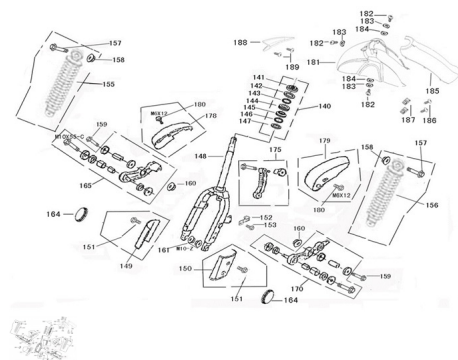

## GRUPO SUSPENSIÓN DELANTERA

Rating: Not Rated Yet

**Price:**

Variant price modifier:

Base price with tax:

Price with discount:

Salesprice with discount:

Sales price:

Sales price without tax:

Discount:

Tax amount:

[Ask a question about this product](#)

Description

Ref.	Título	Código
140	KIT MOVIMIENTO DE DIRECCION	189-50300
141	TUERCA AUTOBLOQUEANTE	189-50306
142	CUBETA SUPERIOR RODAMIENTO SUPERIOR	189-53211
143	GRAPODINA	189-53213
144	CUBETA INFERIOR RODAMIENTO SUPERIOR	189-50301
145	CUBETA SUPERIOR RODAMIENTO INFERIOR	189-50302
146	GRAPODINA	189-53214
147	CUBETA INFERIOR RODAMIENTO INFERIOR	189-53212
148	HORQUILLA	189-53200

## ESTRUCTURA : GRUPO SUSPENSIÓN DELANTERA

---

Ref.	Título	Código
149	PROTECTOR DERECHO HORQUILLA	189-51101
150	PROTECTOR IZQUIERDO HORQUILLA	189-51102
151	TORNILLO	189-92101
152	SUJETADOR DE MANGUERA	189-43128
153	TORNILLO	189-92101
155	AMORTIGUADOR DELANTERO DERECHO	189-51400
156	AMORTIGUADOR DELANTERO IZQUIERDO	189-51500
157	TORNILLO	189-92201
158	TUERCA	189-95401
159	TORNILLO	189-94501
160	TUERCA	189-95401
161	TUERCA	189-95401
164	REFLECTOR	189-33741
165	CONJUNTO BALANCIN DERECHO	189-4541A
170	CONJUNTO SUSPENSIÓN DELANTERA IZQUIERDA	189-4542A
175	BALANCIN DISCO DE FRENO	189-45430
178	PROTECTOR BRAZO SUSPENSION DELANTERA DERECHO	189-51103
179	PROTECTOR BRAZO SUSPENSION DELANTERA IZQUIERDO	189-51104
180	TORNILLO	189-92101
181	GUARDABARRO DELANTERO	189-61100
182	TORNILLO	189-92101
183	ARANDELA M6	189-95801
184	COBERTOR DE GOMA	189-43434
185	PARTE TRASERA GUARDABARRO DELANTERO	189-61101
186	TORNILLO	189-93401
187	TUERCA M4	189-90601
188	COBERTOR FRONTAL CROMO PLATEADO	189-61104
189	TORNILLO	189-93401