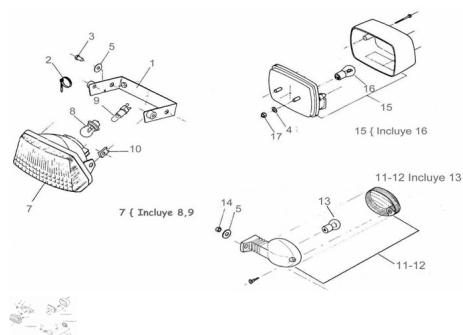

GRUPO SOPORTE FAROL DELANTERO

Rating: Not Rated Yet

Price:

Variant price modifier:

Base price with tax:

Price with discount:

Salesprice with discount:

Sales price:

Sales price without tax:

Discount:

Tax amount:

[Ask a question about this product](#)

Description	Ref.	Título	Código
	1	Conjunto soporte farol delantero pintado	
	2	Cinta sujeción cables.	
	3	Tornillo cabeza hexagonal 6 x 15	501506
	4	Arandela plana ø6	100306
	5	Arandela plana 20x6,6x1	701901926
	7	C. farol del antero12V