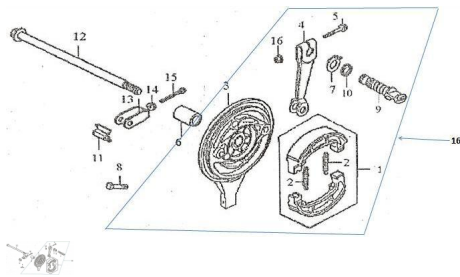

GRUPO SISTEMA FRENO TRASERO

Rating: Not Rated Yet

Price:

Variant price modifier:

Base price with tax:

Price with discount:

Salesprice with discount:

Sales price:

Sales price without tax:

Discount:

Tax amount:

[Ask a question about this product](#)

Description	Ref.	Título	Código
	1	ZAPATA DE FRENO TRASERO	2-65120
	2	RESORTE DE ZAPATA DE FRENO TRASERO	2-65111
	3	TAPA DE MAZA TRASERA	2-65130
	4	LEVA EXTERNA DE FRENO TRASERO	2-65113
	5	TORNILLO M6 X 35	
	6		2-46312