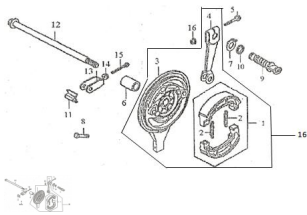

GRUPO SISTEMA FRENO TRASERO

Rating: Not Rated Yet

Price:

Variant price modifier:

Base price with tax:

Price with discount:

Salesprice with discount:

Sales price:

Sales price without tax:

Discount:

Tax amount:

[Ask a question about this product](#)

Description	Ref.	Título	Código
	1	ZAPATA DE FRENO TRASERO	2-65120
	2	RESORTE DE ZAPATA DE FRENO TRASERO	2-65111
	3	TAPA DE MAZA TRASERA	2-65130
	4	LEVA EXTERNA DE FRENO TRASERO	2-65113
	5	TORNILLO M6 X 35	
	6		2-46312
	7		2-65115