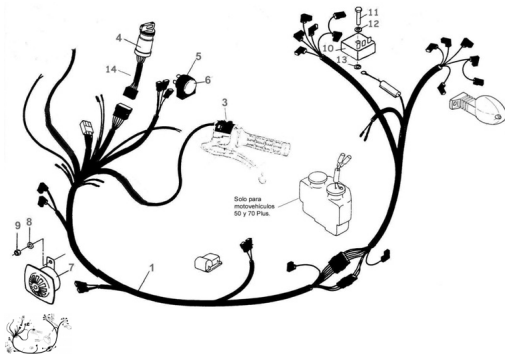

GRUPO SISTEMA ELECTRICO

Rating: Not Rated Yet

Price:

Variant price modifier:

Base price with tax:

Price with discount:

Salesprice with discount:

Sales price:

Sales price without tax:

Discount:

Tax amount:

[Ask a question about this product](#)

Description	Ref.	Título	Código
	1	Instalación eléctrica	
	2	Llave de luces giro	
	3	Llave de lu	
	4	Llave de contacto	
	5	Destellador 12V