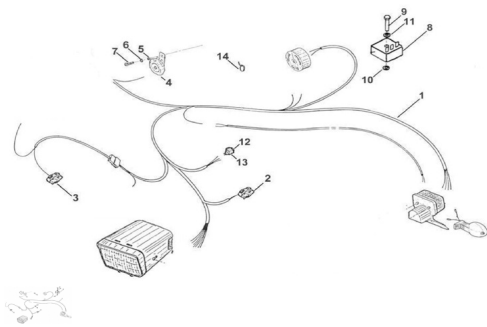

GRUPO SISTEMA ELECTRICO

Rating: Not Rated Yet

Price:

Variant price modifier:

Base price with tax:

Price with discount:

Salesprice with discount:

Sales price:

Sales price without tax:

Discount:

Tax amount:

[Ask a question about this product](#)

Description	Ref.	Título	Código
	1	Instalación eléctrica POCK	
	2	C. llave de luz	
	3	Llave de lu	
	4	Bocina 12V - 30W	
	5	Arandela grower ø6	200306
	6	Arandela plana ø6	100306