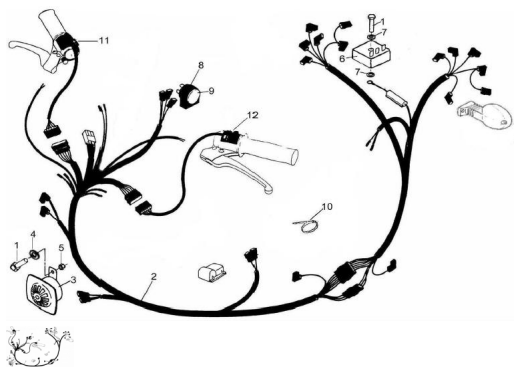

GRUPO SISTEMA ELECTRICO

Rating: Not Rated Yet

Price:

Variant price modifier:

Base price with tax:

Price with discount:

Salesprice with discount:

Sales price:

Sales price without tax:

Discount:

Tax amount:

[Ask a question about this product](#)

Description	Ref.	Título	Código
	1	Tornillo cabeza hexagonal M6x30	503006
	2	Instalación eléctrica	
	3	Bocina 12V - 30W	
	4	Arandela plana ø6	100306
	5	Tuerca hexagonal	700314040