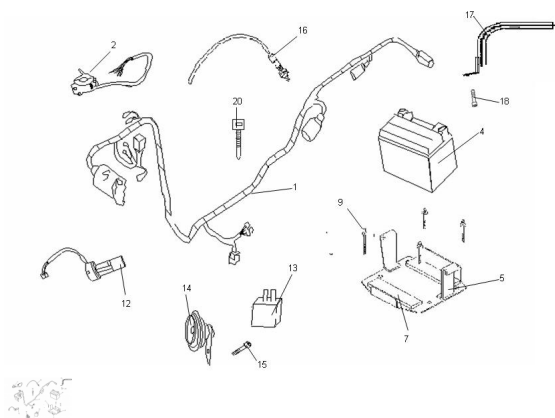

GRUPO SISTEMA ELECTRICO

Rating: Not Rated Yet

Price:

Variant price modifier:

Base price with tax:

Price with discount:

Salesprice with discount:

Sales price:

Sales price without tax:

Discount:

Tax amount:

[Ask a question about this product](#)

Description

Ref.	Título	Código
1	INSTALACIÓN ELECTRICA Z-CAP	R350801000
2	LLAVE LUCES DE GIRO-CEBADOR-BOCINA	R350802000
3	LLAVE LUCES - ENCENDIDO-PARADA MOTOR	R350803000
4	Batería (YTX4L-BS)	R230800100
5	SOPORTE BATERIA PINTADO	R350804100NO
6	GANCHO SOPORTE BATERÍA	R350804110
7	GOMA APOYO BATERÍA	R350804120
8	BURLETE APOYO BATERÍA	R350804900
9	TORNILLO ALLEM CAB.FRESADA M6 X 12	R350502015
10	Arandela plana ø6	100306
11	Tuerca hexagonal autobloqueante M6	R700314040
12	LLAVE DE CONTACTO Z-CAP	R350805000
13	Destellador 12V	R230800010
14	BOCINA 12 V 15A 105DB	R350806000
15	Tornillo Allen M6 x 15	311506