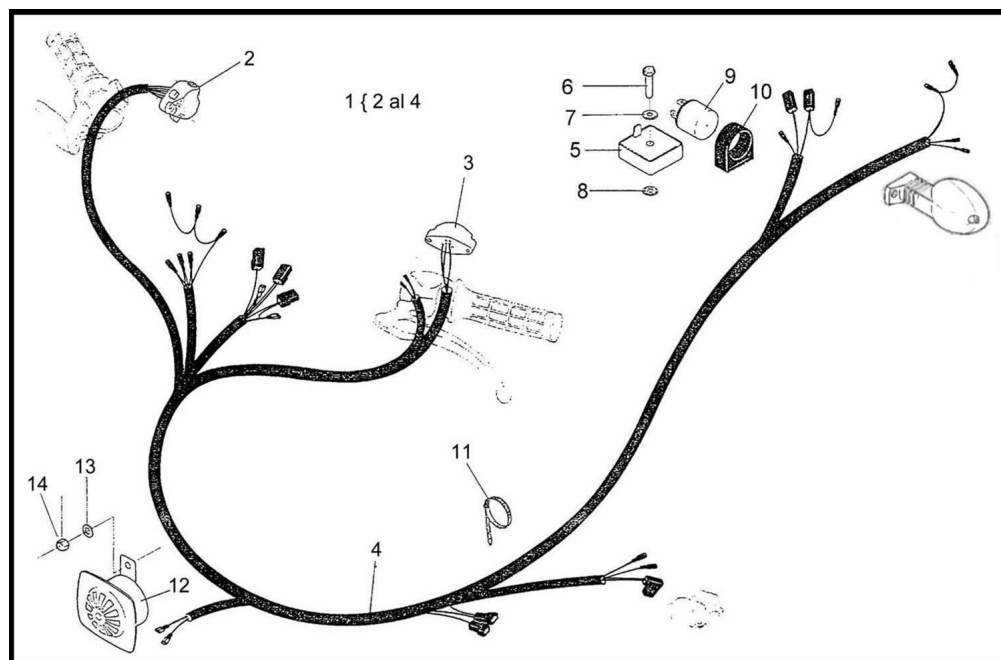

GRUPO SISTEMA ELECTRICO

Rating: Not Rated Yet

Price:

Variant price modifier:

Base price with tax:

Price with discount:

Salesprice with discount:

Sales price:

Sales price without tax:

Discount:

Tax amount:

[Ask a question about this product](#)

Description	Ref.	Título	Código
	1		
	2	Llave de lu