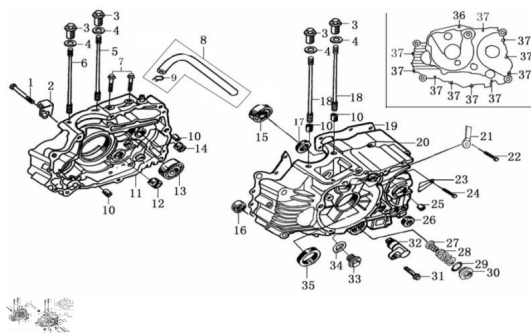

GRUPO SEMICARTER

Rating: Not Rated Yet

Price:

Variant price modifier:

Base price with tax:

Price with discount:

Salesprice with discount:

Sales price:

Sales price without tax:

Discount:

Tax amount:

[Ask a question about this product](#)

Description

Ref.	Título	Código
1	TORNILLO M6X55	160-B1675
2	SOPORTE CABLE DE EMBRAGUE	160-22422
3	TUERCA	160-91212
4	ARANDELA 12,5X2X22	160-93303
5	ESPARRAGOS DE CILINDRO B	160-91102
6	ESPARRAGOS DE CILINDRO B	160-91102
7	TORNILLO TAPA CABEZA DE CILINDRO M6x28	160-B0578
8	MANGUERA DE COMBUSTIBLE	160-12130
9	ABRAZADERA MANGUERA DE COMBUSTIBLE	160-18097
10	PERNO 10X14	160-91523
11	SEMICARTER DERECHO	160-1222B
12	RODAMIENTO HK212810	160-92104
13	RODAMIENTO 6006	160-92105
14	RODAMIENTO NK152312	160-92106
15	RODAMIENTO 6204	160-92107