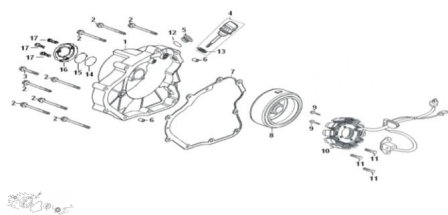

GRUPO SEMI-CARTER DERECHO

Rating: Not Rated Yet

Price:

Variant price modifier:

Base price with tax:

Price with discount:

Salesprice with discount:

Sales price:

Sales price without tax:

Discount:

Tax amount:

[Ask a question about this product](#)

Description	Ref.	Título	Código
	1	TAPA SEM ICARTER DERECHA	123-11060
	2	TORNILLO	123-38014
	3	TORNILLO	123-38014
	4	VARILLA MEDICION NIVEL DE ACEITE	123-11070
	5	TAPON DE	123-11044
	6	PERNO	123-38060
	7	JUNTA TAPA SEM ICARTER DERECHA	123-11062
	8	VOLANTE	123-27001
	9	TORNILLO	123-38014