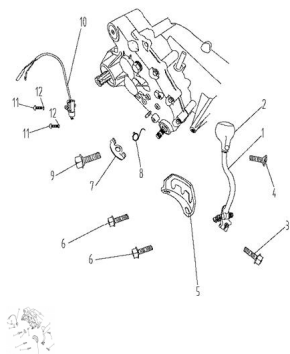

GRUPO SELECTORA DE CAMBIOS

Rating: Not Rated Yet

Price:

Variant price modifier:

Base price with tax:

Price with discount:

Salesprice with discount:

Sales price:

Sales price without tax:

Discount:

Tax amount:

[Ask a question about this product](#)

Description	Ref.	Título	Código
	1	Barra palanca de cambios	56-
	2	Bocha palanca de cambios	56-
	3	Tornillo palanca de cambio	56- GB5789
	4	Tornillo palanca de cambio	56- GB/T819
	5	Soporte guia palanca de cambios	56-