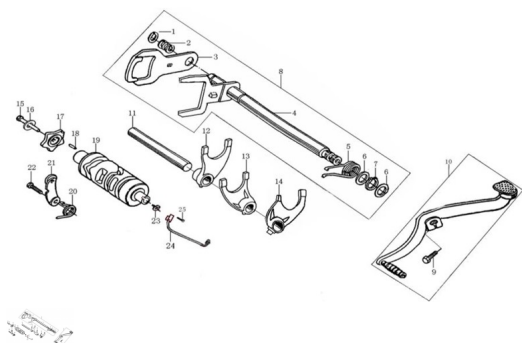

GRUPO SELECTORA DE CAMBIOS

Rating: Not Rated Yet

Price:

Variant price modifier:

Base price with tax:

Price with discount:

Salesprice with discount:

Sales price:

Sales price without tax:

Discount:

Tax amount:

[Ask a question about this product](#)

Description

Ref.	Título	Código
1	SEGURO 12	160-B0090
2	RESORTE EJE SELECTORA DE CAMBIO	160-24303
3	PLACA SELECTORA DE CAMBIO	160-24319
4	EJE SELECTOR DE CAMBIO	160-24301
5	RESORTE TORCION	160-24302
6	ARANDELA EJE LOCALIZADOR	160-93314
7	SEGURO	160-B0091
8	CONJUNTO EJE SELECTOR DE CAMBIO	160-24300
9	TORNILLO EMPALME CARBURADOR M6x20	160-B0580
10	CONJUNTO PEDAL DE CAMBIOS	160-24400
11	EJE HORQUILLA SELECTORA DE CAMBIO	160-24107
12	HORQUILLA DE CAMBIOS DERECHA	160-24104
13	HORQUILLA DE CAMBIOS CENTRAL	160-24106
14	HORQUILLA DE CAMBIOS IZQUIERDA	160-24105
15	TORNILLO	160-91126