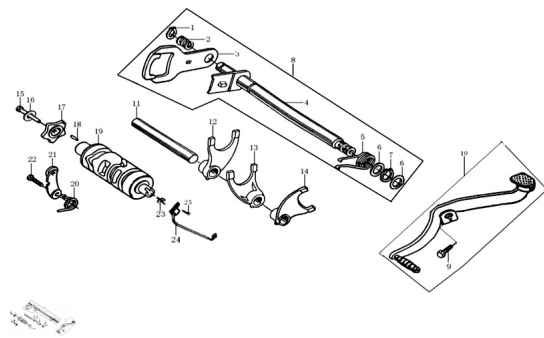

GRUPO SELECTORA DE CAMBIOS

Rating: Not Rated Yet

Price:

Variant price modifier:

Base price with tax:

Price with discount:

Salesprice with discount:

Sales price:

Sales price without tax:

Discount:

Tax amount:

[Ask a question about this product](#)

Description

Ref.	Título	Código
1	SEGURO 12	161-B0090
2	RESORTE EJE SELECTORA DE CAMBIO	161-24303
3	PLACA SELECTORA DE CAMBIO	161-24319
4	EJE SELECTOR DE CAMBIO	161-24301
5	RESORTE TORCION	161-24302
6	ARANDELA EJE LOCALIZADOR 14x0,5x20	161-93322
7	SEGURO 14	161-B0091
8	CONJUNTO EJE SELECTOR DE CAMBIO	161-24300
9	TORNILLO PEDAL DE CAMBIO M6X20	161-B0582
10	CONJUNTO PEDAL DE CAMBIOS	161-24400
11	EJE HORQUILLA SELECTORA DE CAMBIO	161-24107
12	HORQUILLA DE CAMBIOS DERECHA	161-24104
13	HORQUILLA DE CAMBIOS CENTRAL	161-24106
14	HORQUILLA DE CAMBIOS IZQUIERDA	161-24105