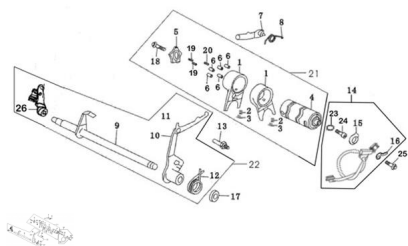

GRUPO SELECTORA DE CAMBIOS

Rating: Not Rated Yet

Price:

Variant price modifier:

Base price with tax:

Price with discount:

Salesprice with discount:

Sales price:

Sales price without tax:

Discount:

Tax amount:

[Ask a question about this product](#)

Description

Ref.	Título	Código
1	HORQUILLA SELECTORA DE CAMBIOS	90-19212
2	PERNO GUIA	90-19214
3	ABRAZADERA PERNO GUIA	90-19209
4	TAMBOR SELECTORA	90-19208
5	ESTRELLA SELECTORA DE CAMBIO	90-19210
6	RUEDA 5X8	90-38138
6	PIN TAMBOR DE CAMBIOS	90-80700
7	LAMINA LOCALIZADORA	90-19219
8	RESORTE	90-38116
9	EJE COMANDO SELECTOR DE CAMBIOS	90-19234
10	BRASO POSICIONADOR TAMBOR DE CAMBIOS	90-19242
11	RESORTE ZAPATA DE EMBRAGUE	90-38114
12	RESORTE	90-38116
12	RESORTE DE TORSION	90-80705
13	TORNILLO AUTOBLOQUEANTE	90-19231
14	KIT INDICADOR DE CAMBIOS	90-27065
15	CONTACTO	90-27072
16	PLACA SUJETADORA INDICADOR	90-27074
17	RETEN 30X42X4,5	90-38065
17	RETEN 11,6X24X10	90-80710