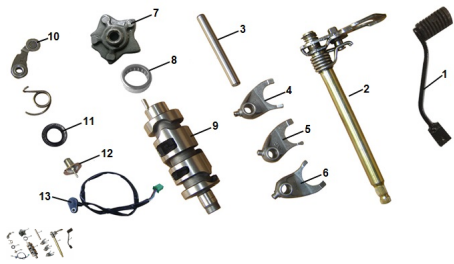

GRUPO SELECTOR DE MARCHAS

Rating: Not Rated Yet

Price:

Variant price modifier:

Base price with tax:

Price with discount:

Salesprice with discount:

Sales price:

Sales price without tax:

Discount:

Tax amount:

[Ask a question about this product](#)

Description

	Ref.	Título	Código
1		Pedal de cambios	199-24700
2		Eje selector de marchas	199-24100
3		Eje de horquillas	199-24421
4		Horquilla III	199-24413
5		Horquilla II	199-24412
6		Horquilla I	199-24411
7		Estrella selectora de cambios	199-24221
8		Rodamiento NK2110	199-93840
9		Tambor selector de cambios	199-24210
10		Placa tope del tambor selector	199-24310
11		Retén del indicador de cambios	199-35740
12		Contacto del indicador de cambios	199-35760
13		Sensor de cambios	199-35730