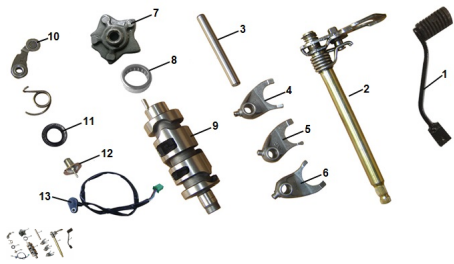

GRUPO SELECTOR DE MARCHAS

Rating: Not Rated Yet

Price:

Variant price modifier:

Base price with tax:

Price with discount:

Salesprice with discount:

Sales price:

Sales price without tax:

Discount:

Tax amount:

[Ask a question about this product](#)

Description

Ref.	Título	Código
1	Pedal de cambios	199-24700
2	Eje selector de marchas	199-24100
3	Eje de horquillas	199-24421
4	Horquilla III	199-24413
5	Horquilla II	199-24412
6	Horquilla I	199-24411
7	Estrella selectora de cambios	199-24221
8	Rodamiento NK2110	199-93840
9	Tambor selector de cambios	199-24210
10	Placa tope del tambor selector	199-24310
11	Retén del indicador de cambios	199-35740
12	Contacto del indicador de cambios	199-35760
13	Sensor de cambios	199-35730