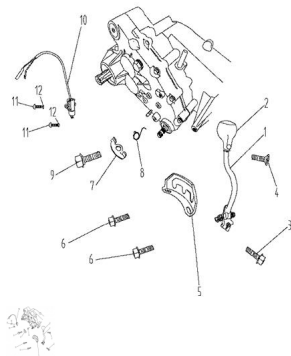

GRUPO SELECTOR DE CAMBIOS

Rating: Not Rated Yet

Price:

Variant price modifier:

Base price with tax:

Price with discount:

Salesprice with discount:

Sales price:

Sales price without tax:

Discount:

Tax amount:

[Ask a question about this product](#)

Description	Ref.	Título	Código
	1	Barra palanca de cambios	56-
	2	Bocha palanca de cambios	56-
	3	Tornillo palanca de cambio	56- GB5789
	4	Tornillo palanca de cambio	56- GB/T819
	5	Soporte guia palanca de cambios	56-