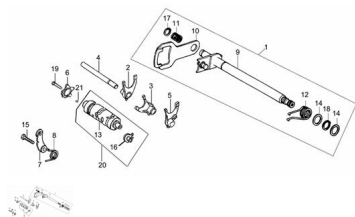

GRUPO SELECTOR DE CAMBIO

Rating: Not Rated Yet

Price:

Variant price modifier:

Base price with tax:

Price with discount:

Salesprice with discount:

Sales price:

Sales price without tax:

Discount:

Tax amount:

[Ask a question about this product](#)

Description

Ref.	Título	Código
1	EJE SELECTOR DE CAMBIO	7-24100
2	HORQUILLA SELECTORA DE CAMBIOS Nº1	7-24413
3	HORQUILLA SELECTORA DE CAMBIOS Nº2	7-24412
4	EJE DE HORQUILLA SELECTORA	7-24421
5	HORQUILLA SELECTORA DE CAMBIOS Nº3	7-24411
6	ESTRELLA SELECTORA	7-24221
7	TOPE TAMBOR DE CAMBIOS	7-24310
8	RESORTE TOPE DE CAMBIOS	7-24323
9	ENGRANAJE 2º SOBRE EJE PRINCIPAL	7-23621
9	EJE SELECTOR DE CAMBIOS	7-24110
10	PLATILLO LOCALIZADOR DE CAMBIOS	7-24121
11	RESORTE EJE SELECTOR DE CAMBIOS	7-24122
12	RESORTE DE TORCION	7-24123
13	TAMBOR SELECTOR DE CAMBIO	7-24211
14	ARANDELA EJE LOCALIZADOR	7-24124
16	CONECTOR TAMBOR DE CAMBIOS	7-35750
17	SEGURO 12	7-GB/T894.1-3
18	SEGURO 14	7-GB/T894.1/2
19	TORNILLO M6 X 25	7-GB/T5783-5
20	TAMBOR SELECTOR DE CAMBIOS ARMADO	7-24210
21	PERNO 4 X 10	7-24222