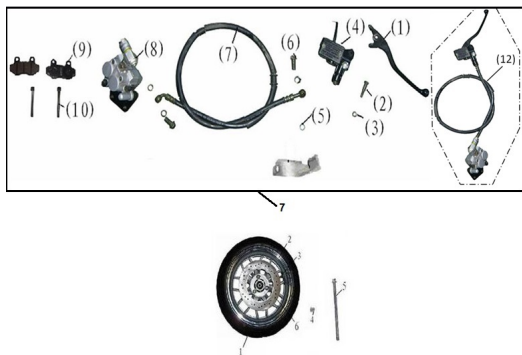

GRUPO RUEDA Y FRENO DELANTERO

Rating: Not Rated Yet

Price:

Variant price modifier:

Base price with tax:

Price with discount:

Salesprice with discount:

Sales price:

Sales price without tax:

Discount:

Tax amount:

[Ask a question about this product](#)

Description

Ref.

Título

Código

ESTRUCTURA : GRUPO RUEDA Y FRENO DELANTERO

1	Cubierta delantera	115-GB/T29
2	aro rueda delantera	115-51120
3	valvula de aire	115-GB3900
4	tapa eje delantero	115-51102
5	eje rueda delantera	115-51103
6	disco de freno delantero	115-53001
7	FRENO DELANTERO	115