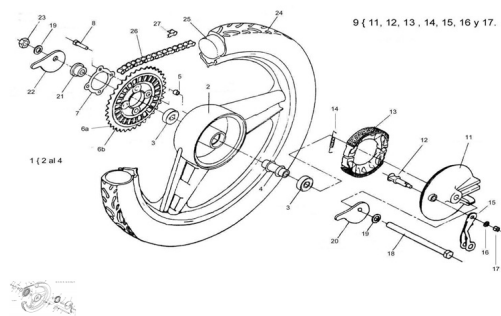

GRUPO RUEDA TRASERA

Rating: Not Rated Yet

Price:

Variant price modifier:

Base price with tax:

Price with discount:

Salesprice with discount:

Sales price:

Sales price without tax:

Discount:

Tax amount:

[Ask a question about this product](#)

Description	Ref.	Título	Código
	6a	Corona Metálica Z = 40 (Para Mod 70cc)	
	6b	Corona Metálica Z = 42 (Para Mod 50cc)	
	1	Conjunto Rueda trasera integral	
	2	Llanta trasera integral pintada	
	3		
	4