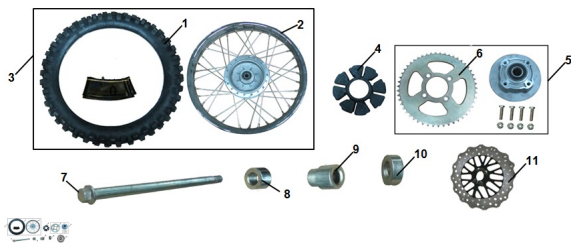

GRUPO RUEDA TRASERA

Rating: Not Rated Yet

Price:

Variant price modifier:

Base price with tax:

Price with discount:

Salesprice with discount:

Sales price:

Sales price without tax:

Discount:

Tax amount:

[Ask a question about this product](#)

Description

	Ref.	Título		Código
1		Cubierta rueda trasera	199-80435	
2		Llanta trasera	199-80440	
3		Conjunto rueda trasera	199-80737	
4		Manchon	199-80445	
5		Conjunto Corona y porta corona	199-80450	
6		Corona	199-80455	
7		Eje rueda trasera	199-80460	
8		Buje izquierdo rueda trasera	199-80465	
9		Buje interno rueda trasera	199-80470	
10		Buje derecho rueda trasera	199-80475	
11		Disco de freno trasero	199-80480