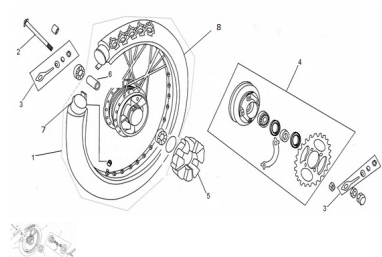

GRUPO RUEDA TRASERA

Rating: Not Rated Yet

Price:

Variant price modifier:

Base price with tax:

Price with discount:

Salesprice with discount:

Sales price:

Sales price without tax:

Discount:

Tax amount:

[Ask a question about this product](#)

Description	Ref.	Título	Código
	1	RUEDA TRASERA ARMADA	290404000
	1	"RUEDA TRASERA ARMADA	290404005
	2	EJE RUEDA TRASERA	120405010
	3	KIT TIRACADENA ARMADO	120405100