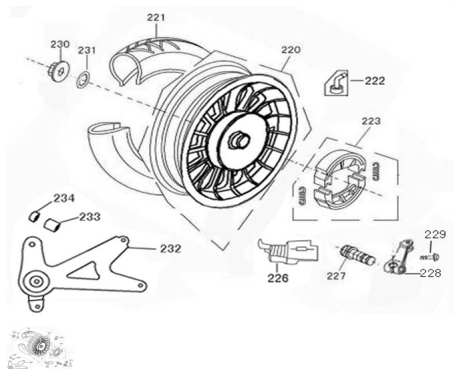

GRUPO RUEDA TRASERA

Rating: Not Rated Yet

Price:

Variant price modifier:

Base price with tax:

Price with discount:

Salesprice with discount:

Sales price:

Sales price without tax:

Discount:

Tax amount:

[Ask a question about this product](#)

Description

Ref.	Título	Código
220	LLANTA TRASERA	179-42600
221	CONJUNTO CUBIERTA 3.50-10	179-44710
222	VÁLVULA(PVR-70)& TAPA(E)	179-42753
223	JUEGO DE ZAPATAS DE FRENO	179-4312A
226	COBERTOR PROTECTOR	179-43143
227	LEVA DE FRENO TRASERO	179-43141
228	BRAZO DE FRENO	179-43410
229	TORNILLO 6*16?G?	179-92101
230	TUERCA U 12MM?G?	179-95501
231	ARANDELA	179-95901