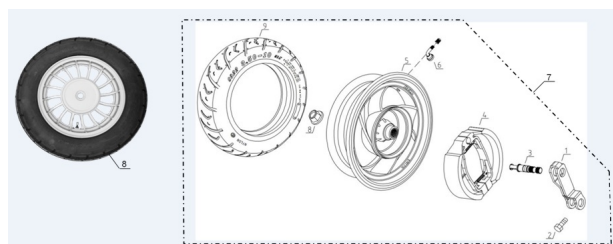

GRUPO RUEDA TRASERA

Rating: Not Rated Yet

Price:

Variant price modifier:

Base price with tax:

Price with discount:

Salesprice with discount:

Sales price:

Sales price without tax:

Discount:

Tax amount:

[Ask a question about this product](#)

Description

	Ref.	Título	Código
1		LEVA DE FRENO	137-10627
3		LEVA INTERNA	137-10627-1
4		ZAPATA DE FRENO	137-10627-2
5		LLANTA 2,5X10	137-10627-3