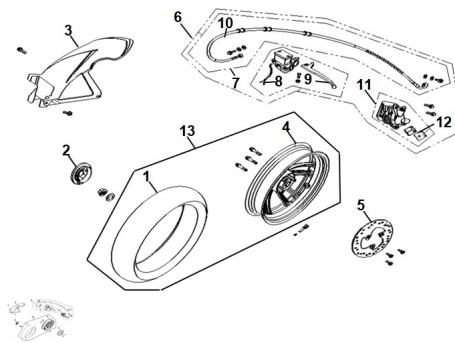

GRUPO RUEDA TRASERA

Rating: Not Rated Yet

Price:

Variant price modifier:

Base price with tax:

Price with discount:

Salesprice with discount:

Sales price:

Sales price without tax:

Discount:

Tax amount:

[Ask a question about this product](#)

Description

	Ref.	Título	Código
1		CUBIERTA 120/70-14	206-54002
2		TAPA DE MAZA DE RUEDA TRASERA	206-54001
3		PARTE INTERNA GUARDABARRO TRASERO	206-42704
4		LLANTA TRASERA	206-54100
5		DISCO DE FRENO TRASERO	206-57001
6		CONJUNTO SISTEMA DE FRENO TRASERO	206-57100