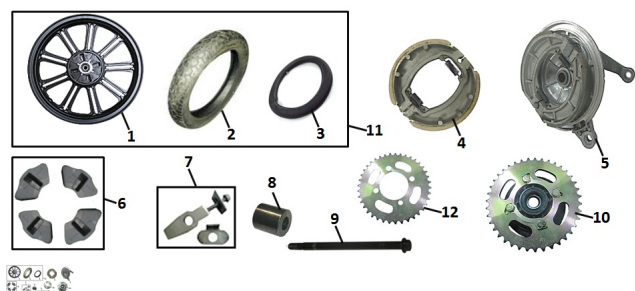

GRUPO RUEDA TRASERA

Rating: Not Rated Yet

Price:

Variant price modifier:

Base price with tax:

Price with discount:

Salesprice with discount:

Sales price:

Sales price without tax:

Discount:

Tax amount:

[Ask a question about this product](#)

Description	Ref.	Título	Código
	1	LLANTA TRASERA 2.50x16	190-29022
	2		190-29016
	3	CAMARA	190-29018
	4	ZAPATAS DE FRENO TRASERO	190-29094
	5	TAPA MAZA TRASERA CON ZAPATA DE FRENO	190-29085
	6	MANCHON RUEDA TRASERA	190-29031
	7		190-31143