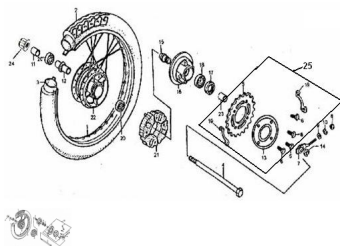

GRUPO RUEDA TRASERA

Rating: Not Rated Yet

Price:

Variant price modifier:

Base price with tax:

Price with discount:

Salesprice with discount:

Sales price:

Sales price without tax:

Discount:

Tax amount:

[Ask a question about this product](#)

Description

Ref.	Título	Código
-	RUEDA TRASERA COMPLETA ALEACION	125-80025
1	ARO DE LLANTA TRASERA 130/60 - 13	52-41203
1.1	LLANTA RUEDA TRASERA 1,6X17	52-41203-1
2	CUBIERTA RUEDA TRASERA 130/60 - 13	52-41271
3	CÁMARA RUEDA TRASERA 130/60 - 13	52-41272
4	EJE RUEDA TRASERA	52-41212
5	CORONA 36 X 428	52-41241
6	TORNILLO M8X30	52-GB/T70.1
7	TIRA CADENA	52-53310
8	TUERCA M6	52-GB/T812
9	ARANDELA 6	52-GB/T95
10	ARANDELA 6	52-GB/T95
11	BUJE DISTANCIADOR RUEDA TRASERA	52-44214
12	DISTANCIADOR INTERNO RUEDA TRASERA	52-41204