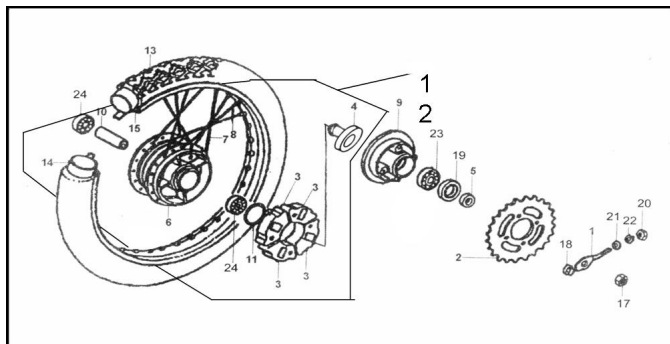

GRUPO RUEDA TRASERA

Rating: Not Rated Yet

Price:

Variant price modifier:

Base price with tax:

Price with discount:

Salesprice with discount:

Sales price:

Sales price without tax:

Discount:

Tax amount:

[Ask a question about this product](#)

Description

Ref.	Título	Código
1	TIRACADENA IZQUIERDA	10-61420
2	CORONA 34T-428	10-29521
3	MANCHON RUEDA TRASERA	10-64411
4	BUJE PORTA CORONA	10-64314
5	BUJE IZQUIERDO RUEDA TRASERA	10-64313
6	MAZA RUEDA TRASERA	10-64620
7	RAYO EXTERIOR	10-64640
8	RAYO INTERIOR	10-64630
9	PORTA CORONA	10-29511
10	BUJE INTERNO RUEDA TRASERA	10-64211
11	RETEN	10-64212
12	CONJUNTO LLANTA TRASERA RAYOS	10-64611
12	CONJUNTO LLANTA TRASERA ALEACION	10-800-11
13	CUBIERTA RUEDA TRASERA	10-64700
14	CAMARA RUEDA TRASERA	10-64800