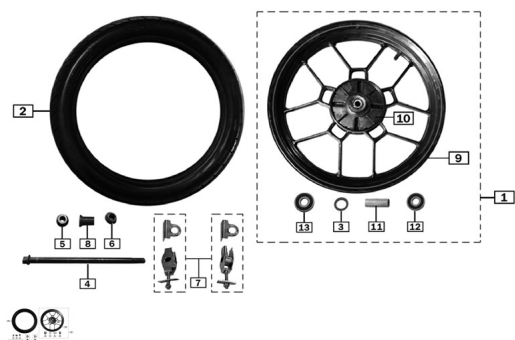

GRUPO RUEDA TRASERA

Rating: Not Rated Yet

Price:

Variant price modifier:

Base price with tax:

Price with discount:

Salesprice with discount:

Sales price:

Sales price without tax:

Discount:

Tax amount:

[Ask a question about this product](#)

Description	Ref.	Título	Código
	1	CONJ. LLANTA TRASERA	195-51220
	2	CUBIERTA TRASERA	195-51203
	3		195-51108
	4	EJE RUEDA TRASERA	195-51281
	5	BUJE	195-51201
	6	TUERCA 14x1.5	195-B0618
	7	TENSOR	195-35010