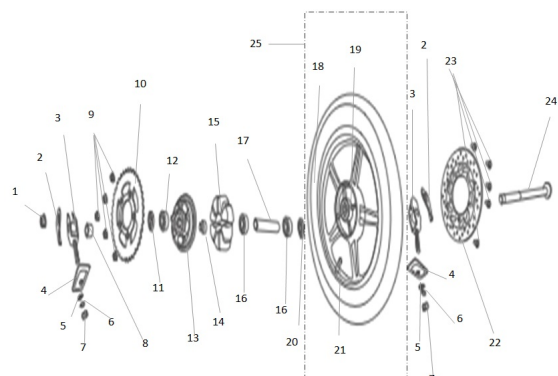

GRUPO RUEDA TRASERA

Rating: Not Rated Yet

Price:

Variant price modifier:

Base price with tax:

Price with discount:

Salesprice with discount:

Sales price:

Sales price without tax:

Discount:

Tax amount:

[Ask a question about this product](#)

Description	Ref.	Título	Código
	3	TENSOR CADENA	193-80110
	10	CORONA	193-80145
	13	PORTA CORONA	193-80160
	15		193-80170
	18		193-80185
	19	LLANTA DE ALEACIÓN TRASERA	193-80190